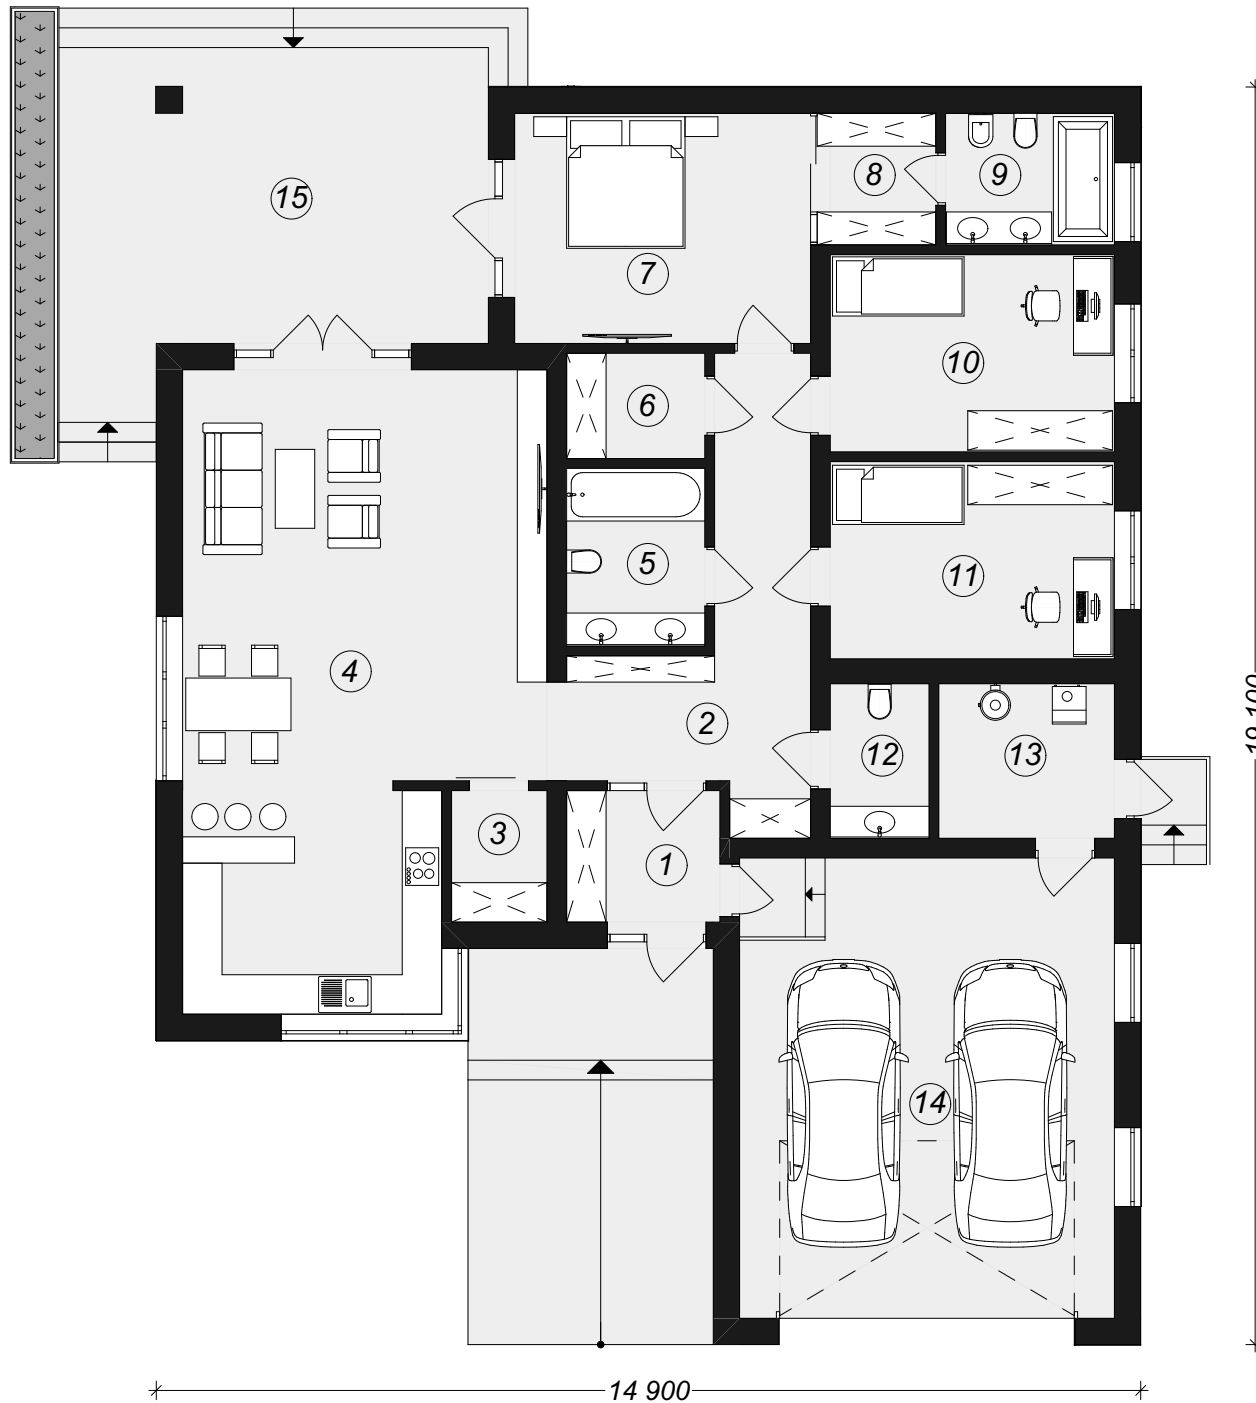

Экспликация помещений

№	Наименование	Площадь м ²
1	Прихожая	4,60м ²
2	Коридор	14,80м ²
3	Кладовая	2,90м ²
4	Кухня-гостиная	48,50м ²
5	Санузел	5,60м ²
6	Кладовая	3,30м ²
7	Спальная комната	15,70м ²
8	Гардеробная	3,20м ²
9	Санузел	5,10м ²
10	Спальная комната	13,00м ²
11	Спальная комната	13,00м ²
12	Гостевой санузел	3,5м ²
13	Котельная	6,3м ²
Всего:		140,00м²
14	Гараж на 2 авто	40,00м ²
15	Терраса 30,0 x 0,3(Площадь с учётом коэф. K=0,3)	9,0м ²